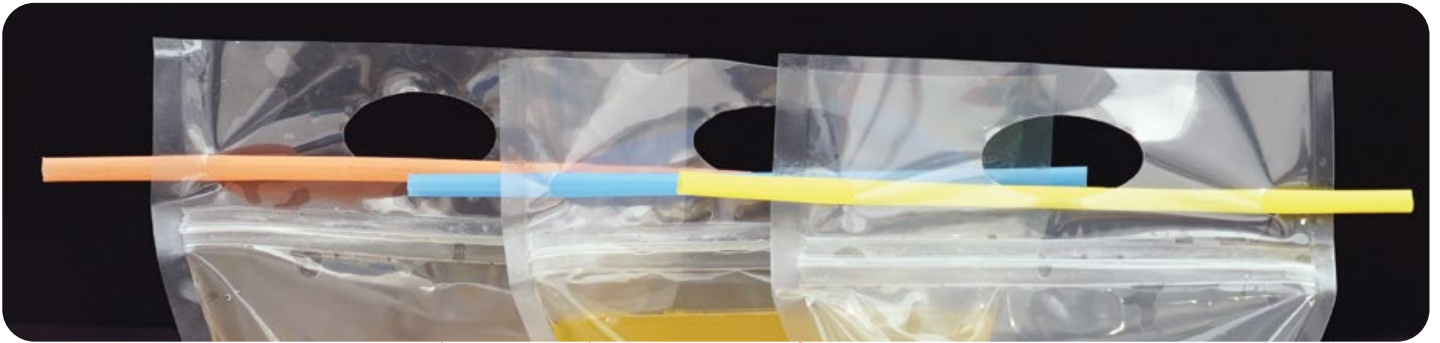

አዲሱን አመለካከት ይሞክሩ እና ሽያጭ ከፍተኛ በመሄድ ማየት !!

በትንሹ 1000 ከረጢቶች

ብጁ የሚታተሙት የፈለግሽውን? በትንሹ 1000 ከረጢቶች

ካፌ? ማጠብ ማስወገድ!

ብጁ የታተመ ጁስ ፈሳሽ ለማግኘት እባክዎ ይደውሉልን ዚፔር ጋር ቦርሳ በመቆም መያዝ!!

ጭማቂ / ኮከቴሎች ዚፔር ጋር (እበላለሁ) መያዣን ጋር	ልክ 600ሚሊ	ልኬት W x L x G (ሚ.ሜ) 160 x 255 x 45	የአንድ ከረጢት ዋጋ	የአንድ ከረጢት ዋጋ	የአንድ ከረጢት ዋጋ
			ብር ውስጥ	ብር ውስጥ	ብር ውስጥ
			ብዛት '+1000-2500'	ብዛት '+2500-5000'	ብዛት '+5000'
			0.30	0.27	0.22