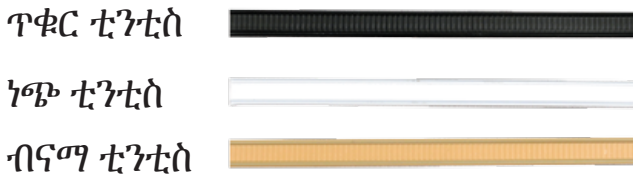

37 ቲንቲስ

ስዊዘ ፓክ ለለጥ ያለ ግርጌ ያለው ከረጢት እና የጎን ከረጢት የሚሆን፣ ከረጢቱን እንደገና ለመዝጋት እንደ ዚፔር የሚያገለግሉ ቲንቲስ ያመርታል። ቲንቲስ ውድ ናቸው ነገር ግን የሚያምር ገፅታ አላቸው። እኛ በሶስት ቀለማት እናመርታለን፣ ነጭ፣ ጥቁር፣ ቡናማ ወረቀት መልክ።

ቲንቲሱን እንዴት ማስተካከል እንደሚችሉ፦

በመጀመሪያ የቲንቲሱ ልክ ከከረጢቱ ከፍ ማለቱን ያረጋግጡ። የታጠፈ ቦርሳ መያዝ እዲያስቸለው ሙሉ የቲንቲሱ ርዝመት ከከረጢቱ በ20-25 ሚሜ ሙብለጥ አለበት። ቲንቲሱ በአንድ ጉኑ ላይ ማስቲሽ አለው። እባክዎ ትር ይክፈቱና ከረጢቱ ላይ ያስተካክሉ።

ያለልክ ቲንቲስ	ልክ	ቀለም	የአንድ ከረጢት ዋጋ ብር ውስጥ	
	120ሚሜ ስፋት / 70ሚሜ የማስቲሽ አካባቢ		ጥቁር ነጭ & Kraft ቀለም	0.115
140ሚሜ ስፋት / 80ሚሜ የማስቲሽ አካባቢ	0.12			
177ሚሜ ስፋት / 125ሚሜ የማስቲሽ አካባቢ	0.145			

ሁሉም ዋጋዎች GST አይጨምርም ነው