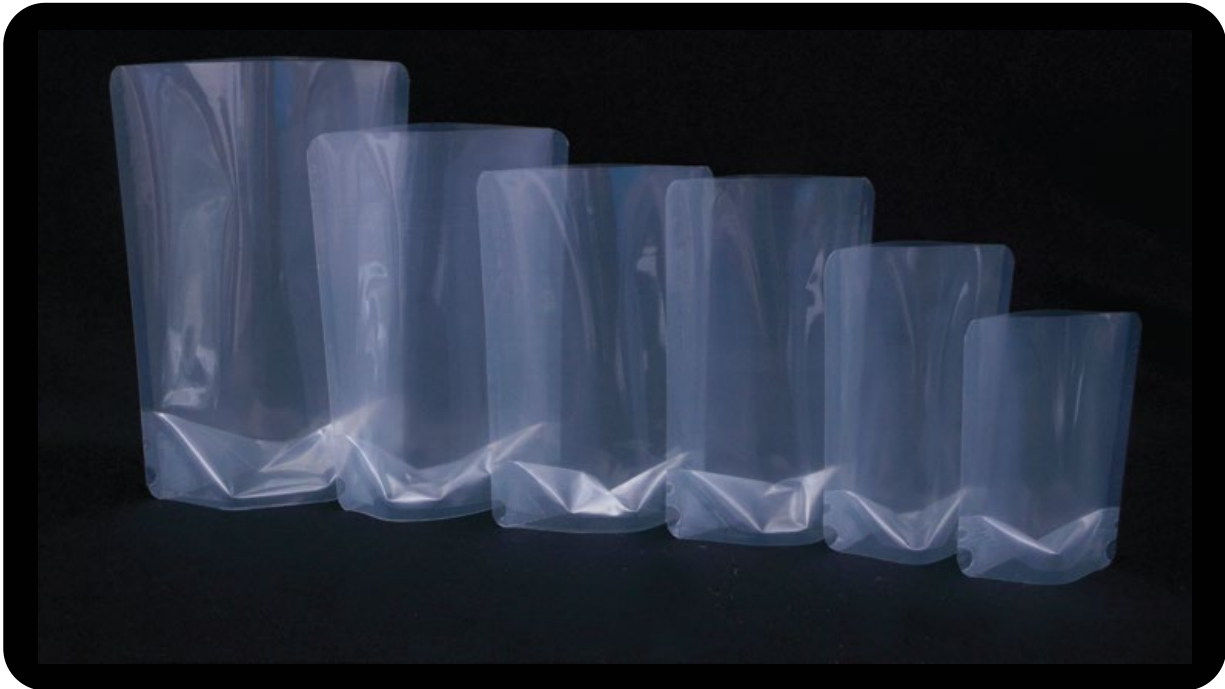

17 ቫክዩም ከረጢት

እነዚህ ከረጢቶች ማንኛውም ምርት ቫክዩም ለማድረግ ጥቅም ላይ ሊውል ይችላል። ይህ ከረጢት ልዩ ይዘት ያለው ስለሆነ፣ ግሩም እርጥበት እና አክሲድን ማገጃ አለው። እዲሁም በጣም ጥሩ ጥንካሬ አለው። በተጨማሪም እነዚህን ቦርሳዎች ውስጥ ፈሳሽ መሙላት ይቻላል። የእኛ ቦርሳዎች 80 - 90 ዲግሪ ትኩስ ሙላትን እና ቅዝቃዜው እስከ -25 ዲግሪ ሴሊሽን የሆኑ ሙላቶችን መቋቋም ይችላል።

ብጁ የታተመ የቫኩም ቦርሳዎች ለማግኘት እባክዎ ይደውሉልን!!

ልክ	ልኬት W x L x G (ሚ.ሜ)	የአንድ ከረጢት ዋጋ	የአንድ ከረጢት ዋጋ	የአንድ ከረጢት ዋጋ
		ብር ውስጥ	ብር ውስጥ	ብር ውስጥ
		ብዛት '+1000-2500'	ብዛት '+2500-5000'	ብዛት '+5000'
50ግራም/100ሚሊ.	100 x 140 x 60	0.26	0.24	0.22
70ግራም/200ሚሊ.	110 x 170 x 70	0.3	0.28	0.26
100ግራም/350ሚሊ.	120 x 200 x 80	0.32	0.31	0.3
150ግራም/500ሚሊ.	140 x 210 x 80	0.34	0.33	0.32
250ግራም/750ሚሊ.	160 x 230 x 90	0.37	0.36	0.35
500ግራም/1ሊትር	190 x 265 x 110	0.42	0.41	0.4

ሁሉም ዋጋዎች GST አይጨምርም ነው

አረንጓዴ ቀለም ስቶክ ውስጥ አሉን ምርቶች ምርቶች ሲያመለክት፣ ነጭ ቀለም ደግሞ ስቶክ ውስጥ የሌሉትን ያሳያል

ዚፕር የሌለው የቆም ከረጢት		100 ሚሊ.	200ሚሊ.	350ሚሊ.	500ሚሊ.	750ሚሊ.	1 ሊትር
ግልጽ	ግልጽ